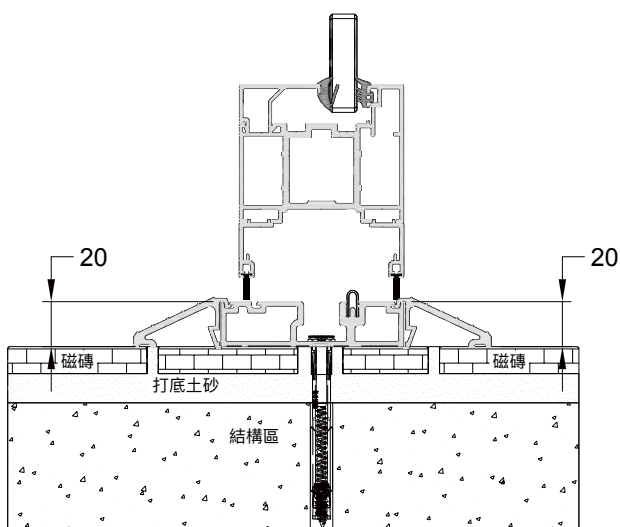

LW
低門檻(焊接片) 低階排水

LW
低門檻(焊接片)
平階(室內)無須排水

L
低門檻(乾式) 室內斜坡