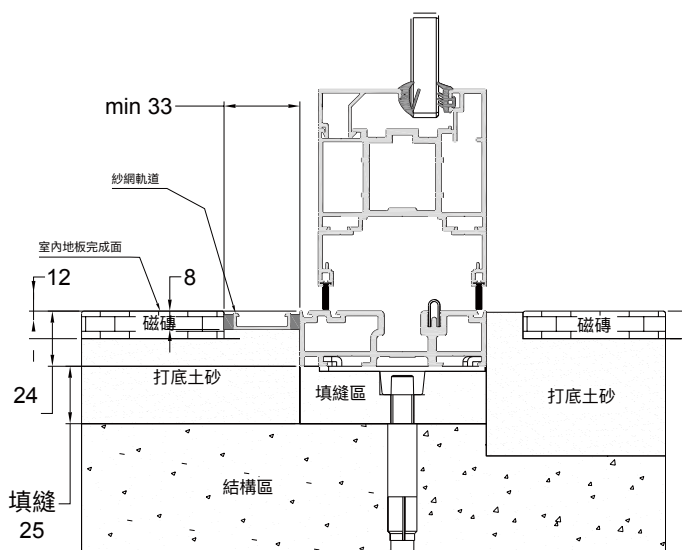

LW
低門檻(焊接片) 低階排水

LW
低門檻(焊接片)
平階(室內)無須排水

L
低門檻(乾式) 室內斜坡